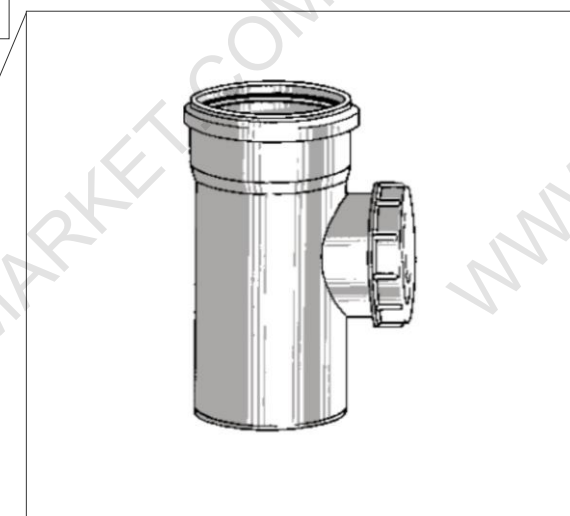

TM70179	VS0516003	Ø50	HTRE	Ревізія	3,1	шт
TM70180	VS0516005	Ø75	HTRE	Ревізія	3,2	шт
TM70181	VS0516007	Ø110	HTRE	Ревізія	3,9	шт
TM70183	VS0516011	Ø160	HTRE	Ревізія	16	шт