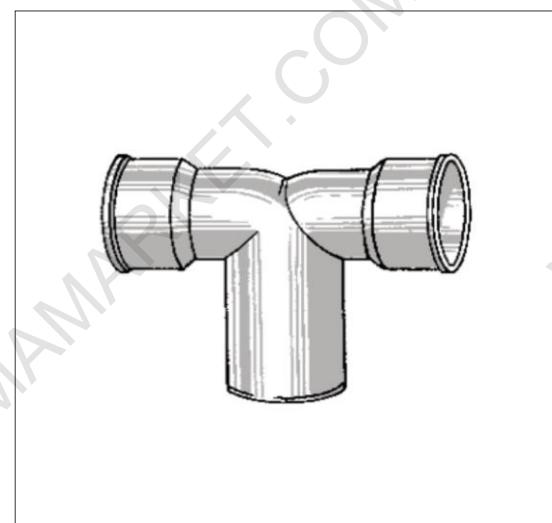

TM70235	VS0518103	Ø32/46 HTSW	Коліно приладове (без переходника)	0,8	шт
TM70236	VS0518107	Ø40/46 HTSW	Коліно приладове (без переходника)	0,8	шт
TM70237	VS0518117	Ø50/53,5 HTSW	Коліно приладове (без переходника)	1,1	шт
TM70238	VS0519101	Ø50/50 HTSW	Коліно подвійне приладове (без переходника)	3,4	шт