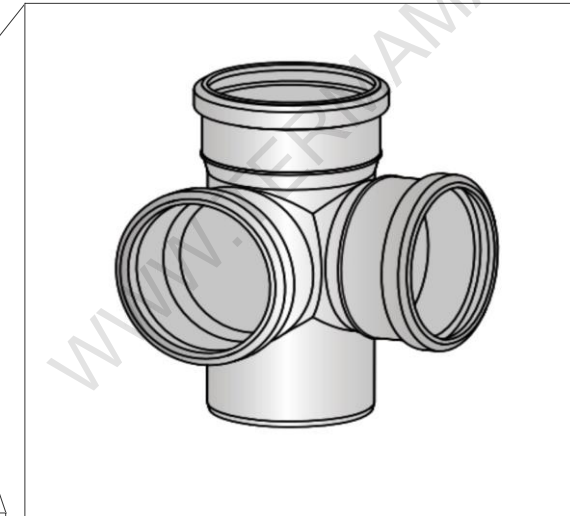

TM70134	VS0510023	Ø75/50	HTEA	Трійник редуційний 87°	1,7	шт
TM70138	VS0510031	Ø110/50	HTEA	Трійник редуційний 45°	2,1	шт
TM70139	VS0510033	Ø110/50	HTEA	Трійник редуційний 67°	2,1	шт
TM70140	VS0510035	Ø110/50	HTEA	Трійник редуційний 87°	2,1	шт
TM70141	VS0510037	Ø110/75	HTEA	Трійник редуційний 45°	2,4	шт
TM70142	VS0510039	Ø110/75	HTEA	Трійник редуційний 67°	2,4	шт
TM70143	VS0510041	Ø110/75	HTEA	Трійник редуційний 87°	2,4	шт
TM70150	VS0510061	Ø160/110	HTEA	Трійник редуційний 45°	27,7	шт

TM70156	VS0512001	Ø110/110/110	HTED	Хрестовина двоплщинна 67°	12,2	шт
TM70157	VS0512003	Ø110/50/110	HTED	Хрестовина двоплщинна 67°	12,8	шт
TM70158	VS0512005	Ø110/110/50	HTED	Хрестовина двоплщинна 67°	12,8	шт
TM70159	VS0512007	Ø110/50/50	HTED	Хрестовина двоплщинна 67°	12,8	шт
TM70160	VS0512033	Ø110/50/110	HTED	Хрестовина двоплщинна 87°	15	шт
TM70161	VS0512035	Ø110/110/50	HTED	Хрестовина двоплщинна 87°	15	шт
TM70162	VS0512037	Ø110/50/110/50	HTED	Хрестовина двоплщинна 87°	15	шт

TM70163	VS0700033	Ø40/50		Перехідник зворотній (Aumento eccentrico)	1,4	шт
TM70164	VS0700034	Ø32/40		Перехідник зворотній (Aumento eccentrico)	1,4	шт