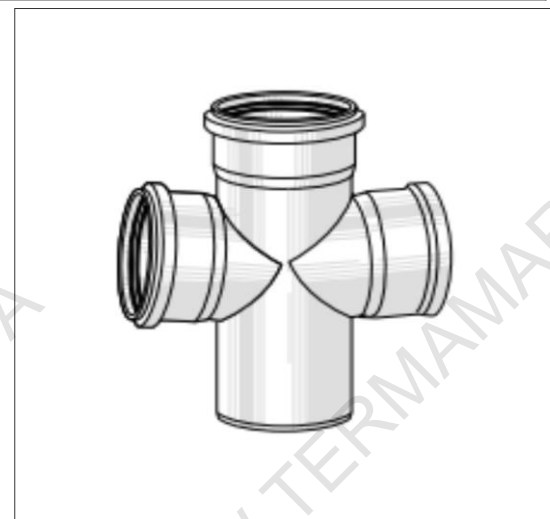

TM68095	VS0225011	SILERE	Хрестовина Ø110/110/110 x 87° 6 dB(A)	60	ШТ