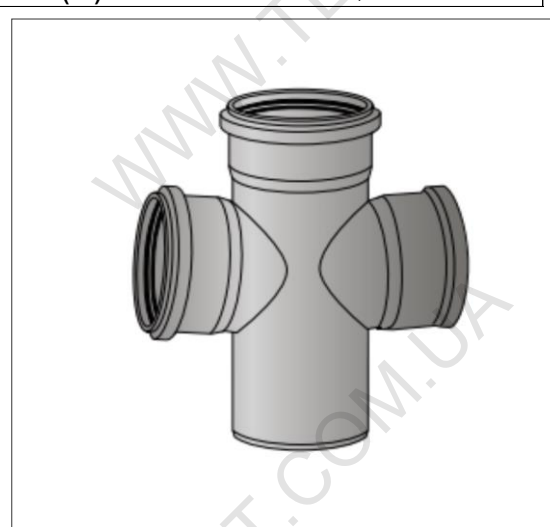

TM65210	VS0652001	TRIPLUS	Мультихрестовина Ø110 x 4 виходи x Ø32÷50 12 dB(A)	81,2	ШТ
TM65211	VS0650654	TRIPLUS	Хрестовина Ø110/50/50 87°30' 12 dB(A)	42,1	ШТ
TM65212	VS0650656	TRIPLUS	Хрестовина Ø110/110/110 87°30' 12 dB(A)	42,1	ШТ