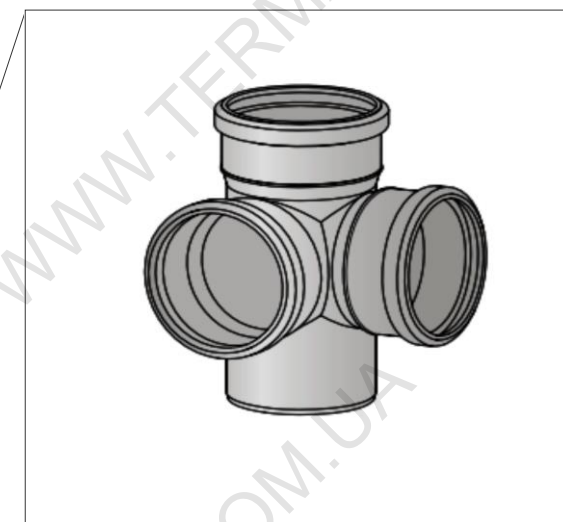

TM65215	VS0650657	TRIPLUS	Хрестовина двоплощинна Ø110/110/110 87°30' 12 dB(A)	44,1	ШТ