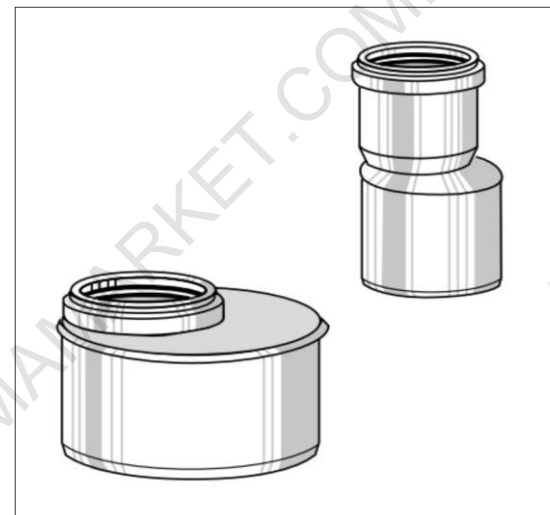

TM70168	VS0514001	Ø40/32	HTR	Перехідник	0,9	шт
TM70169	VS0514002	Ø50/32	HTR	Перехідник	1,1	шт
TM70170	VS0514003	Ø50/40	HTR	Перехідник	0,7	шт
TM70172	VS0514007	Ø75/50	HTR	Перехідник	0,8	шт
TM70173	VS0514009	Ø110/50	HTR	Перехідник	1,1	шт
TM70174	VS0514011	Ø110/75	HTR	Перехідник	1,2	шт
TM70177	VS0514017	Ø160/110	HTR	Перехідник	6,1	шт