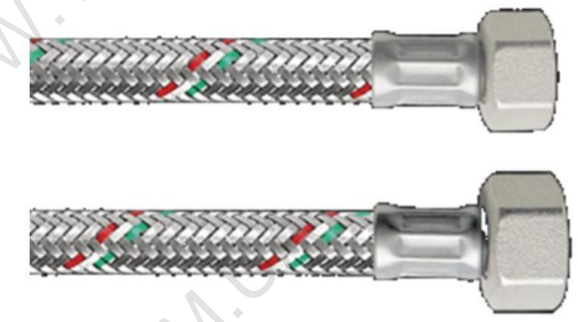

TM60220	Parinox® EPDM DN8	Шланг 1/2" x 3/8" BB 0,2 м PN10	2	ШТ
TM60221	Parinox® EPDM DN8	Шланг 1/2" x 3/8" BB 0,3 м PN10	2,1	ШТ
TM60222	Parinox® EPDM DN8	Шланг 1/2" x 3/8" BB 0,4 м PN10	2,3	ШТ
TM60223	Parinox® EPDM DN8	Шланг 1/2" x 3/8" BB 0,5 м PN10	2,4	ШТ
TM60224	Parinox® EPDM DN8	Шланг 1/2" x 3/8" BB 0,6 м PN10	2,6	ШТ
TM60225	Parinox® EPDM DN8	Шланг 1/2" x 3/8" BB 0,8 м PN10	2,8	ШТ
TM60226	Parinox® EPDM DN8	Шланг 1/2" x 3/8" BB 1,0 м PN10	3,3	ШТ
TM60227	Parinox® EPDM DN8	Шланг 1/2" x 3/8" BB 1,2 м PN10	3,6	ШТ
TM60228	Parinox® EPDM DN8	Шланг 1/2" x 3/8" BB 1,5 м PN10	4	ШТ
TM60229	Parinox® EPDM DN8	Шланг 1/2" x 3/8" BB 2,0 м PN10	4,8	ШТ