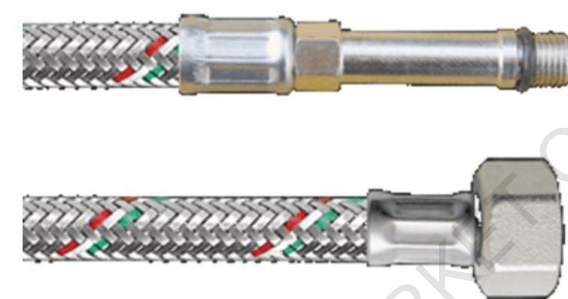

MADE IN ITALY

TM60241	Parinox® EPDM DN8	Шланг MOM10 x 1/2"	0,3 м	PN10	довга голка	2,3	ШТ
TM60242	Parinox® EPDM DN8	Шланг MOM10 x 1/2"	0,4 м	PN10	довга голка	2,4	ШТ
TM60243	Parinox® EPDM DN8	Шланг MOM10 x 1/2"	0,5 м	PN10	довга голка	2,6	ШТ
TM60244	Parinox® EPDM DN8	Шланг MOM10 x 1/2"	0,6 м	PN10	довга голка	2,7	ШТ
TM60245	Parinox® EPDM DN8	Шланг MOM10 x 1/2"	0,8 м	PN10	довга голка	3	ШТ
TM60246	Parinox® EPDM DN8	Шланг MOM10 x 1/2"	1,0 м	PN10	довга голка	3,4	ШТ
TM60247	Parinox® EPDM DN8	Шланг MOM10 x 1/2"	1,2 м	PN10	довга голка	3,7	ШТ
TM60248	Parinox® EPDM DN8	Шланг MOM10 x 1/2"	1,5 м	PN10	довга голка	4,2	ШТ
TM60249	Parinox® EPDM DN8	Шланг MOM10 x 1/2"	2,0 м	PN10	довга голка	4,9	ШТ