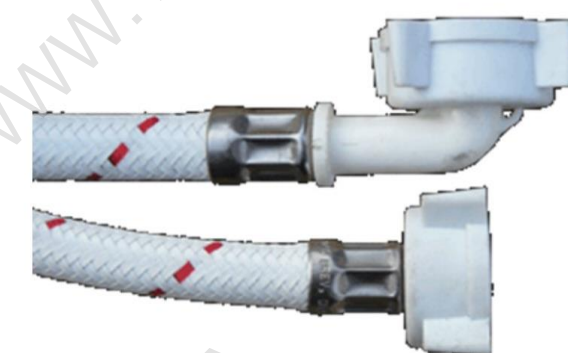

TM60250	Nylonflex	Шланг для пральної машини L=1,0 м подача	Ø3/4"x3/4"	-5/+70°C	PN10	3,3	ШТ
TM60251	Nylonflex	Шланг для пральної машини L=1,5 м подача	Ø3/4"x3/4"	-5/+70°C	PN10	4	ШТ
TM60252	Nylonflex	Шланг для пральної машини L=2,0 м подача	Ø3/4"x3/4"	-5/+70°C	PN10	4,6	ШТ
TM60253	Nylonflex	Шланг для пральної машини L=2,5 м подача	Ø3/4"x3/4"	-5/+70°C	PN10	5,2	ШТ
TM60254	Nylonflex	Шланг для пральної машини L=3,0 м подача	Ø3/4"x3/4"	-5/+70°C	PN10	5,9	ШТ
TM60255	Nylonflex	Шланг для пральної машини L=3,5 м подача	Ø3/4"x3/4"	-5/+70°C	PN10	6,6	ШТ
TM60256	Nylonflex	Шланг для пральної машини L=4,0 м подача	Ø3/4"x3/4"	-5/+70°C	PN10	7,3	ШТ
TM60257	Nylonflex	Шланг для пральної машини L=4,5 м подача	Ø3/4"x3/4"	-5/+70°C	PN10	7,9	ШТ
TM60258	Nylonflex	Шланг для пральної машини L=5,0 м подача	Ø3/4"x3/4"	-5/+70°C	PN10	8,4	ШТ