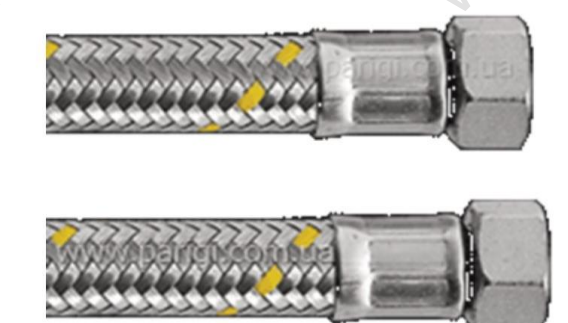

TM60268	Sicurgas® T DN13	Шланг газовий 1/2" x 1/2" BB	0,3 м	0/+50°C	PN10	3,7	ШТ
TM60269	Sicurgas® T DN13	Шланг газовий 1/2" x 1/2" BB	0,4 м	0/+50°C	PN10	4	ШТ
TM60270	Sicurgas® T DN13	Шланг газовий 1/2" x 1/2" BB	0,5 м	0/+50°C	PN10	4,4	ШТ
TM60271	Sicurgas® T DN13	Шланг газовий 1/2" x 1/2" BB	0,6 м	0/+50°C	PN10	4,8	ШТ
TM60272	Sicurgas® T DN13	Шланг газовий 1/2" x 1/2" BB	0,8 м	0/+50°C	PN10	5,5	ШТ
TM60273	Sicurgas® T DN13	Шланг газовий 1/2" x 1/2" BB	1,0 м	0/+50°C	PN10	6,2	ШТ
TM60274	Sicurgas® T DN13	Шланг газовий 1/2" x 1/2" BB	1,2 м	0/+50°C	PN10	7	ШТ
TM60275	Sicurgas® T DN13	Шланг газовий 1/2" x 1/2" BB	1,5 м	0/+50°C	PN10	8,1	ШТ
TM60276	Sicurgas® T DN13	Шланг газовий 1/2" x 1/2" BB	2,0 м	0/+50°C	PN10	9,9	ШТ