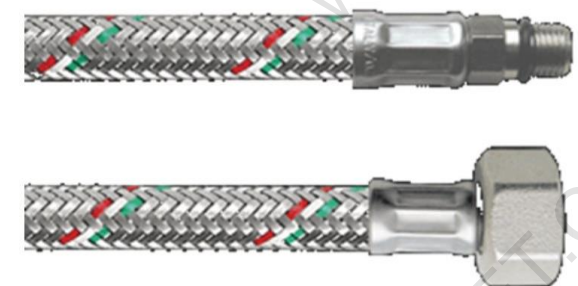

TM60231	Parinox® EPDM DN8	Шланг MOK10 x 1/2" 0,3 м PN10	коротка голка	1,9	ШТ
TM60232	Parinox® EPDM DN8	Шланг MOK10 x 1/2" 0,4 м PN10	коротка голка	2,1	ШТ
TM60233	Parinox® EPDM DN8	Шланг MOK10 x 1/2" 0,5 м PN10	коротка голка	2,2	ШТ
TM60234	Parinox® EPDM DN8	Шланг MOK10 x 1/2" 0,6 м PN10	коротка голка	2,4	ШТ
TM60235	Parinox® EPDM DN8	Шланг MOK10 x 1/2" 0,8 м PN10	коротка голка	2,7	ШТ
TM60236	Parinox® EPDM DN8	Шланг MOK10 x 1/2" 1,0 м PN10	коротка голка	3,1	ШТ
TM60237	Parinox® EPDM DN8	Шланг MOK10 x 1/2" 1,2 м PN10	коротка голка	3,4	ШТ
TM60238	Parinox® EPDM DN8	Шланг MOK10 x 1/2" 1,5 м PN10	коротка голка	3,8	ШТ
TM60239	Parinox® EPDM DN8	Шланг MOK10 x 1/2" 2,0 м PN10	коротка голка	4,6	ШТ