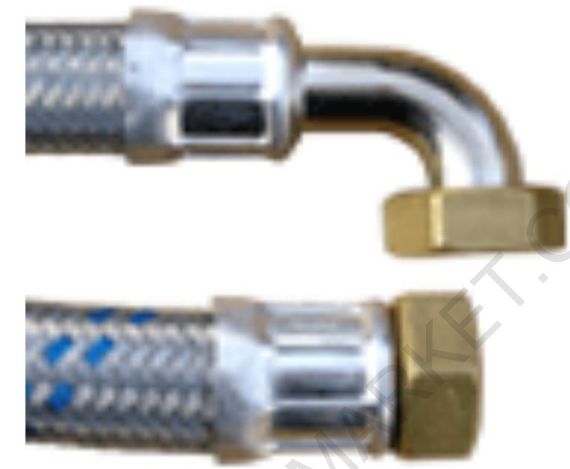

TM60312	6564274200600	Шланг кутовий антивібраційний AVF DN25 600мм BB	9,9	ШТ
TM60314	6564274201000	Шланг кутовий антивібраційний AVF DN25 1000мм BB	11,9	ШТ

TM60327	6564274270600	Шланг прямиий антивібраційний AVF DN25 600 мм BB	7,8	ШТ
TM60329	6564274271000	Шланг прямиий антивібраційний AVF DN25 1000мм BB	9,8	ШТ