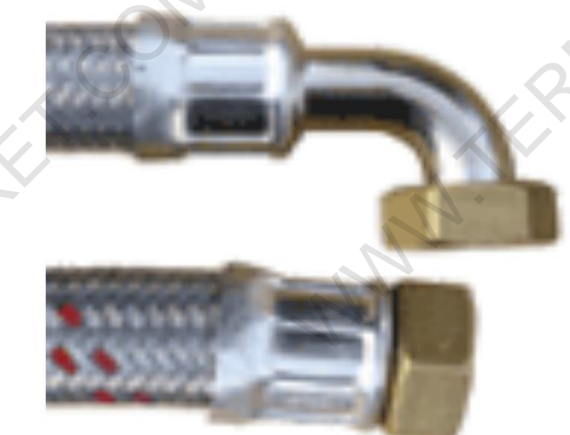

TM60367	AVC-Z DN19	Шланг кутовий антивібраційний 3/4" x 3/4" BB -5/+90C° PN10 L=600 мм	7,6	ШТ
TM60368	AVC-Z DN19	Шланг кутовий антивібраційний 3/4" x 3/4" BB -5/+90C° PN10 L=800 мм	8,3	ШТ
TM60369	AVC-Z DN19	Шланг кутовий антивібраційний 3/4" x 3/4" BB -5/+90C° PN10 L=1000 мм	9,1	ШТ
TM60372	AVC-Z DN25	Шланг кутовий антивібраційний 1"x1" BB -5/+90C° PN10 L=600 мм	10	ШТ
TM60373	AVC-Z DN25	Шланг кутовий антивібраційний 1"x1" BB -5/+90C° PN10 L=800 мм	11	ШТ
TM60374	AVC-Z DN25	Шланг кутовий антивібраційний 1"x1" BB -5/+90C° PN10 L=1000 мм	12	ШТ