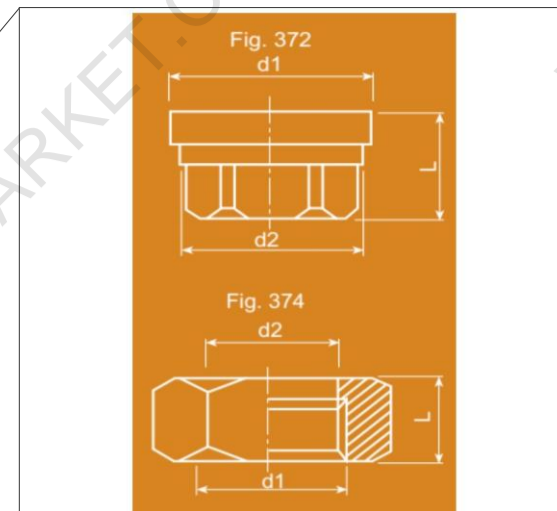

TM88595	C4201057	Збірний елемент оцинкований (білий чавун) Ø1 1/2" x 1" BB	4,6	пар
TM88596	C4201068 / C4221068	Збірний елемент оцинкований (білий чавун) Ø2" x 1 1/4" BB	6,8	пар